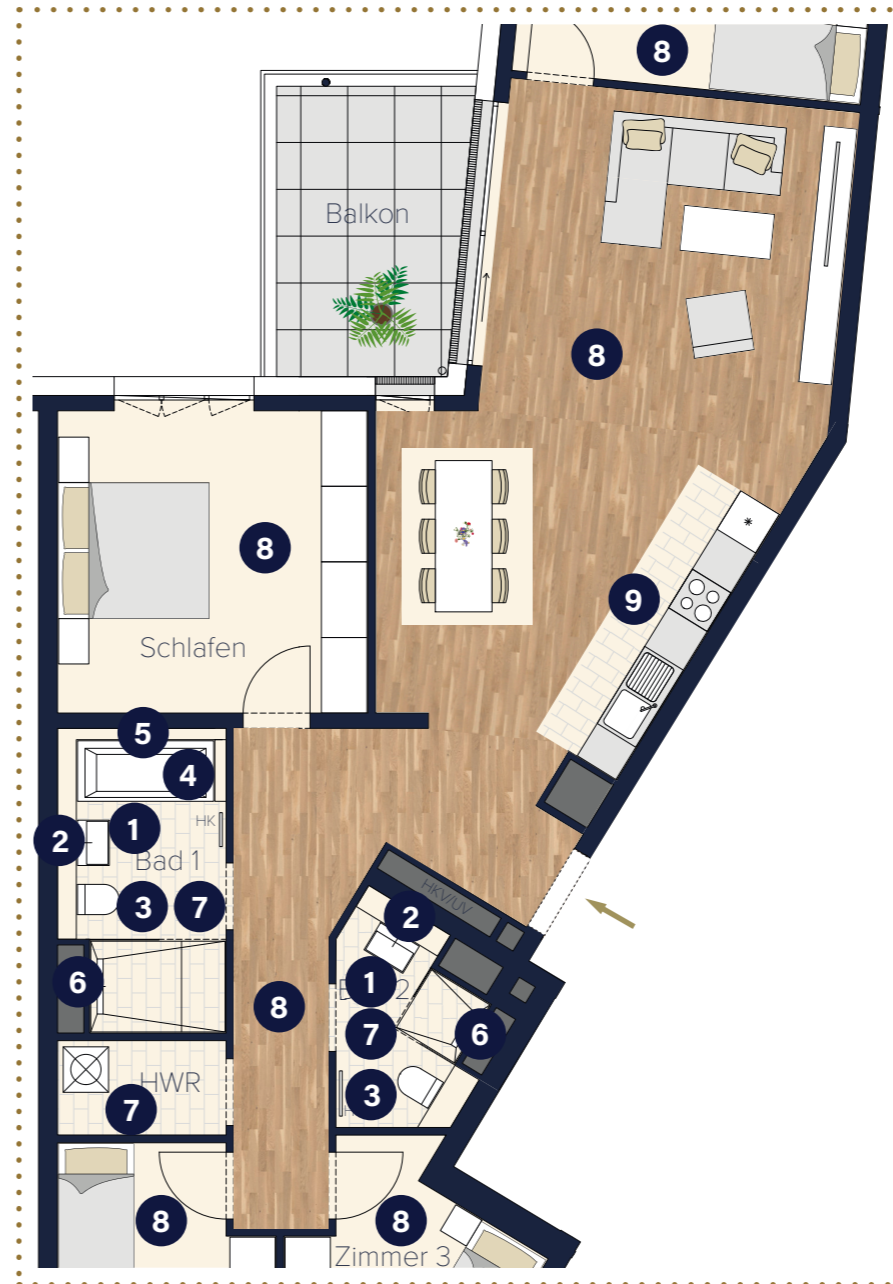

Viva
AGRIPPINA

LEBEN ZWISCHEN RHEIN UND FLORA

HAUS 5 | WOHNUNG 79
AUSSTATTUNG

hochwertiges
Design

Feinsteinzeug Fliesen
Porcelaingres. Royal Stone

Wandfliesen im Bad 1 und Bad 2:
30 x 60 cm, Kreuzfuge

Bodenfliesen im Bad 1, Bad 2 und HWR:
60 x 60 cm

Kurzstab Parkett

Bembé
ca. 500mm x 70mm
Zweischichtparkett
Schiffsbodenverlegung

Feinsteinzeug Fliesen
Ragno. Stratford

Bodenfliesen im Kochbereich:
60 x 60 cm

Wellnessoase

Duscharmatur
Ideal Standard. Ceratherm T50
Duschsystem mit Brausethermostat

Wannenarmatur
Hansgrohe. Metris S
mit Handbrause

Badewanne
Kaldewei. Cayono Duo
mit Mittelablauf
180 x 80 cm

Waschtisch
Ideal Standard. Connect Air 60 x 46
Clean-Coat-Beschichtung

Waschtischarmatur
Hansgrohe. Metris S

WC
Ideal Standard. Connect
spülrandlos & Soft-Closing
Clean-Coat-Beschichtung

7

Platinum white

8

Eiche weiß geölt, lebhaft Sortierung

9

White

4